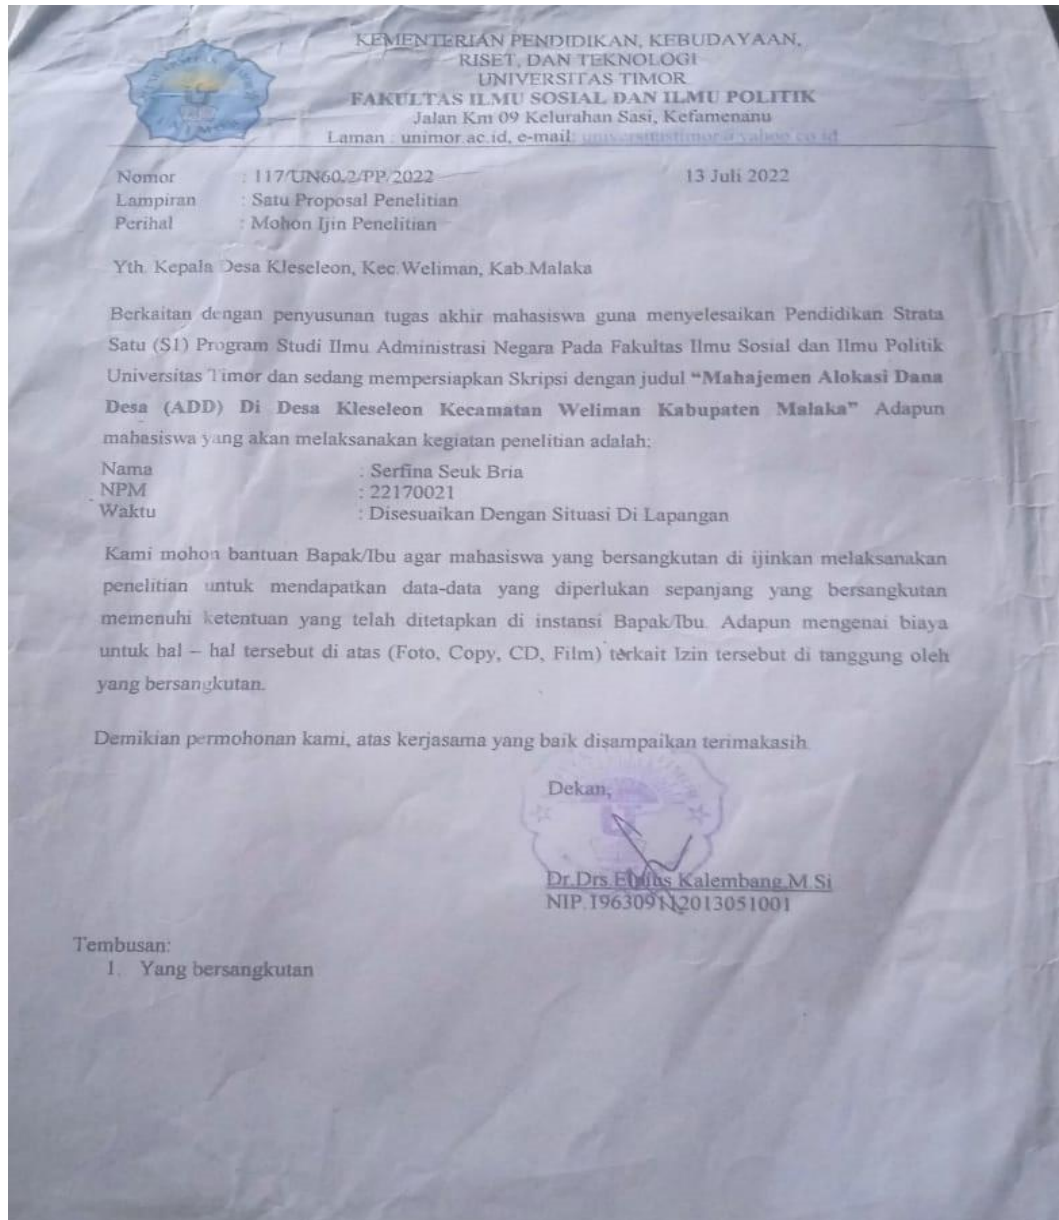

Lampiran 1

Surat ijin Penelitian

Lampiran 2

Surat selesai Penelitian

Lampiran 3

Dokumentasi Penelitian

Wawancara Dengan Bpak Alfonsius Nahak Selaku Kepala Desa Kleseleon

Wawancara dengan ibu Modestha Hoar Taek Selaku Bendahara Desa Kleseleon