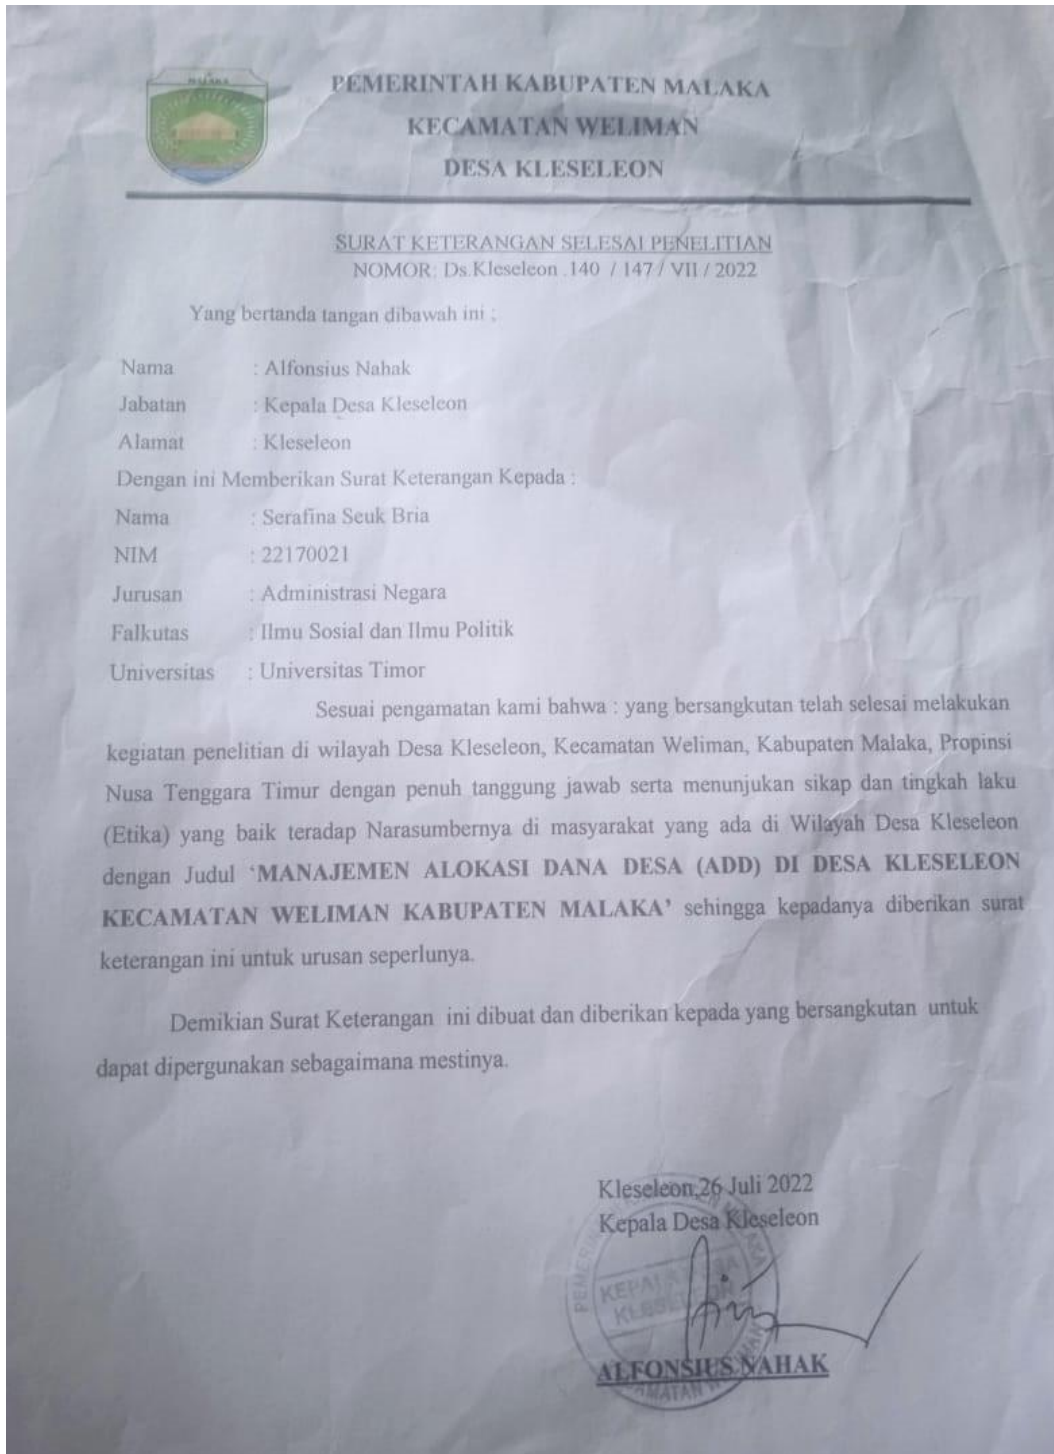

Lampiran 1

Surat ijin Penelitian

Lampiran 2

Surat selesai Penelitian

Lampiran 3

Dokumentasi Penelitian

Wawancara Dengan Bpak Alfonsius Nahak Selaku Kepala Desa Kleseleon

Wawancara dengan ibu Modestha Hoar Taek Selaku Bendahara Desa Kleseleon

Wawancara Dengan ibu Elisa Bet Selaku Masyarakat Desa Kleseleon

Wawancara Dengan Ibu Fransiska Luruk Selaku Sekretaris Desa Kleseleon

Foto Bersama Aparat Desa Kleseleon