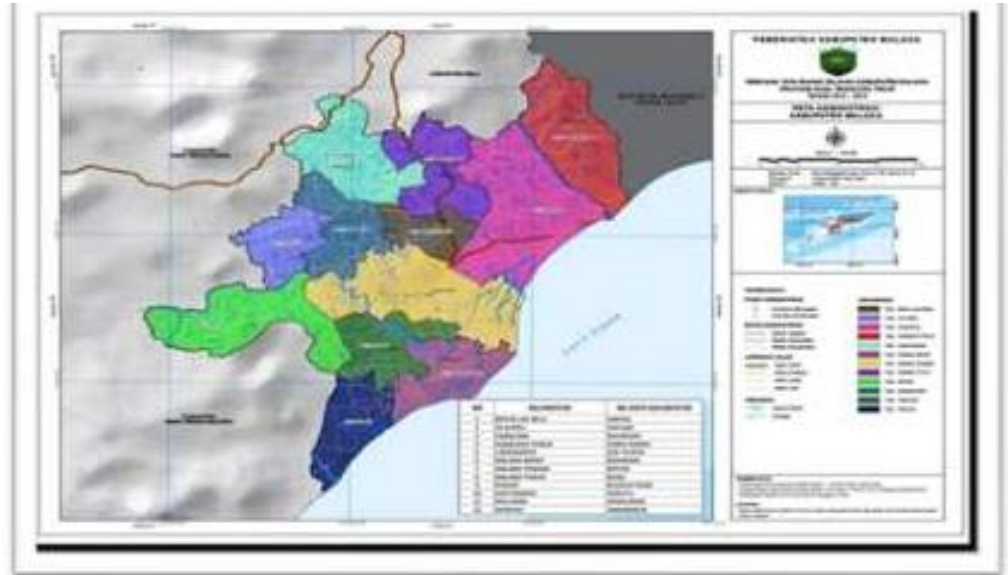

PETAH KABUPATEN MALAKA TAHUN 2021

*Gambar 3.1 peta administrasi kabupaten malaka
(sumber : BAPEDDA kabupaten malaka 2015.*

STRUKTUR ORGANISASI DESA LOROTOLUS TAHUN 2021