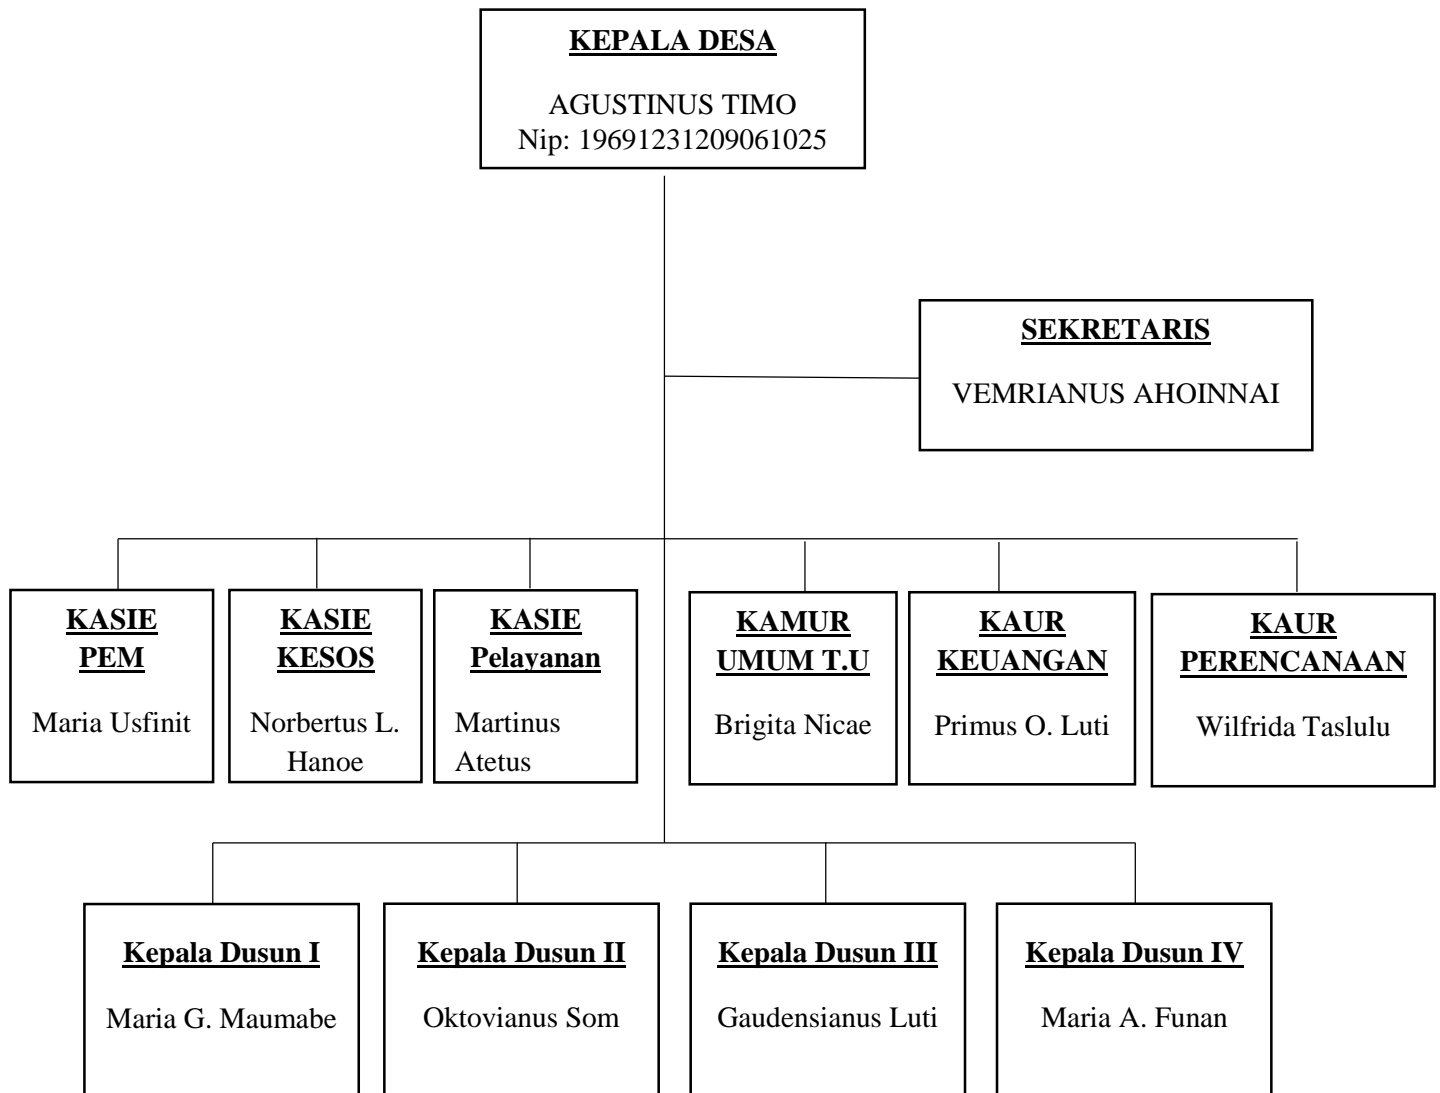

IDENTITAS INFORMAN

No	Nama	Umur	Jenis Kelamin	Jabatan
1.	Melani Manikin	31	Perempuan	Pendamping Program Tanam Jagung Panen Sapi Desa Lanaus
2.	Agustinus Timo	45	Laki-laki	Penjabat Plt. Desa Lanaus
3.	Hendrikus Uskono	37	Laki-laki	Ketua Kelompok Tani Bua Mese
4.	Aleksandes Pais	40	Laki-Laki	Ketua Kelompok Tani Lanaus Jaya
5	Laurensius Leu	55	Laki-Laki	Tokoh Masyarakat

Sumber: Olahan Peneliti, 2022

Struktur Organisasi Desa Lanaus

Sumber: Profil Desa Lanaus 2022